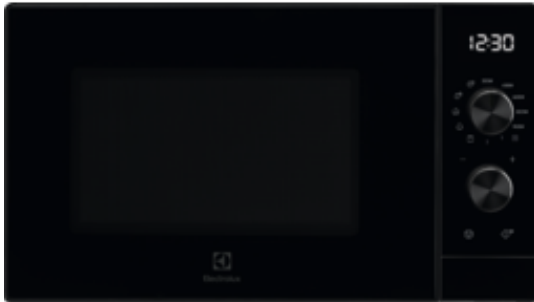

EMZ725MMK Mikrobølgeovn

Kontrollert, jevn oppvarming

600 Mikrobølgeovn med Inverter-teknologi sikrer raskere matlaging, oppvarming og opptining gjennom kontrollert styring av effektnivåene. Denne funksjonen reduserer ujevn oppvarming og varme områder, og sørger for at du sparer strøm.

SteamPot for rask og sunn matlaging

Få mest mulig ut av tilbehøret med raske og praktisk SteamPot i denne mikrobølgeovnen. Nyt en alternativ måte å tilberede mat på og oppnå smakfulle måltider ved bruk av damp.

Nyt smaker og tekstur med grillfunksjonen

Grillfunksjonen lar deg gjenskape alle smakene og teksturene fra din favorittgrillmat, med hurtigheten og enkelheten i en mikrobølgeovn.

Produktfordeler:

- Ren og enkel estetikk for tilpasset design på kjøkkenet.

Spesifikasjoner:

- Utvendige mål HxBxD (mm) : 280x469x348
- Installering : Frittstående
- Farge : Sort
- Bruttovolum i liter : 25
- Mikrobølgeeffekt i w : 900
- Grilleffekt i w : 1000
- Effektrinn : 7
- Lydnivå dB : 60
- Materiale : Lakkert stål
- Volt : 230
- Frekvens : 50
- Sikring (A) : 10
- Plugg : Jordet
- Vekt i kg, brutto/netto : 12.2/9.5
- Intrastat code : 85165000
- EAN-kode : 7332543820566