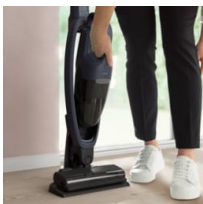

Rask og praktisk rengjøring med 2i1-avtakbar enhet

Opplev komfortabel og tilpasset rengjøring med en enestående ergonomisk utforming. Den håndholdte enheten løsnes enkelt for rask rengjøring eller på steder som er vanskelige å komme til.

Inntil 50 minutters brukstid* for kontinuerlig enkel rengjøring

Rengjør hele huset på én lading. Opplev inntil 50 minutters brukstid* på et fullt batteri og sett pris på kontinuerlig, praktisk rengjøring hver eneste gang.

Rengjøringsfunksjonen for børsterullen fjerner enkelt hår fra rullen.

Si farvel til flokete hår i børsten - uten å måtte røre det. Bare trykk på knappen for børsterullrengjøring med foten, så løsner kniven hårfloker fra børsterullen.