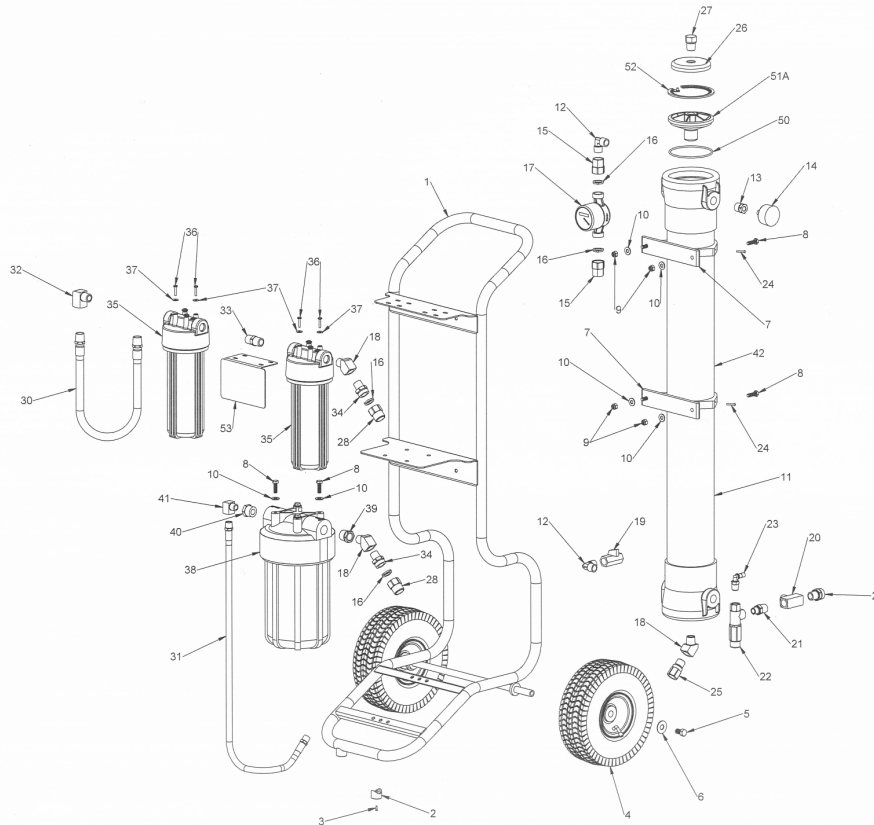

IPC

Spare parts list

Ref: APTA40000

Model: WATER SOFTNER HIGHPURE HP0 IPC

Ref. K	Part n.	Customer part n.	Description	Quantity	Validity		Price
					From	To	
0001	LAFN40485		FRAME HYDROCART	1,00			--
0002	MPVR40507		CONTAINER UPS RO	2,00			--
0003	VTVR40027		RIVET 3/16 x 0,375 UPS	2,00			--
0004	RTRT40016		WHEEL D. 10"X 3.50/ 4 D.15 PN.	2,00			--
0005	VTVR40028		SCREW 7/16-20 X .75 UPS	2,00			--
0006	VTVR40029		WASHER 7/16 UPS	2,00			--
0007	MPVR40259		SUPPORT UPS RO FILT.	2,00			--
0008	VTVR40030		SCREW 5/16 18 X 1 UPS	8,00			--
0009	VTDD40008		NUT 5/16 18 NYLOCK UPS	4,00			--
0010	VTVR40031		WASHER 5/16 UPS	8,00			--
0011	MPVR40326		CONTAINER UPS RO	1,00			--
0012	RCVR40055		ELBOW 1/2" M/M NPT OT. UPS	2,00			--
0013	RCVR40056		REDUCTION 1/2-1/4 M/F NPT OT. UPS	1,00			--
0014	MNMN40005		PRESSURE GAUGE 0- 14 D.50 G1/4 M	2,00			--
0015	RCVR40058		CONNECTOR G 3/4F -1/2F SW. OT. UPS	2,00			--
0016	GUVR40057		PACKING UPS	4,00			--
0017	MESB40003		WATER METER UPS	1,00			--
0018	RCVR40057		CONNECTOR G 1/2M -1/2F 45° NPT UPS	3,00			--
0019	VVSF40014		VALVE A SFERA UPS	1,00			--
0020	RCVR40085		CONNECTOR 1/2 "NPT TEE OT. UPS	1,00			--
0021	RCVR40086		CONNECTOR RIDUZIONE BOCCOLA HEX UPS	1,00			--
0022	VVSC40007		VALVE UPS SAFETY	1,00			--
0023	RCVR40087		CONNECTOR NYLON 3/8 NPT-M X 3/8 UPS	1,00			--
0024	VTVR40032		SCREW 6-19 X 3/4 UPS	2,00			--
0025	VVSF40012		VALVE CHECK RO UPS	1,00			--
0026	MPVR40262		CAP UPS SEC.RO	1,00			--
0027	VTVR40016		SCREW UPS	1,00			--
0028	RCVR40088		CONNECTOR G 1/2M -1/2F 90° NPT UPS	3,00			--
0029	VVAZ40014		VALVE FLOW REG. UPS-B	1,00			--
0030	TBBP40032		L.P. HOSE L=850 1/2M -1/2M	1,00			--
0031	TBBP40031		L.P. HOSE L=900 3/8NPT M -1/2SW.M	1,00			--
0032	RCVR40059		CONNECTOR G 1/2M -1/2F 90° NPT UPS	1,00			--
0033	RCVR40089		CONNECTOR 1/2M NPT-1/2M NPT UPS	1,00			--
0034	RCVR40090		CONNECTOR ADAT. 3/4 X GH 3/4 UPS	2,00			--
0035	MPVR40260		CONTAINER UPS FILTER	2,00			--
0036	VTVR40033		SCREW 10-14 PH UPS	8,00			--
0037	VTVR40034		WASHER 10 UPS	8,00			--
0038	MPVR40261		CONTAINER UPS DI-FILTER	1,00			--
0039	RCVR40092		CONNECTOR BOCCOLA UPS	1,00			--
0040	RCVR40061		REDUCTION 3/4-3/8 M/F NPT OT. UPS	1,00			--
0041	RCDS40100		CONNECTOR G 3/8M -3/8F 90° NPT UPS	1,00			--
0042	ETET40469		LABEL HIGH PURE VESSEL WRAP UPS	1,00			--
0050	GUGO40035		O-RING HOUSING END CAP RO UPS	1,00			--
0052	VTAE40003		CIRCLIP 4" UPS	1,00			--