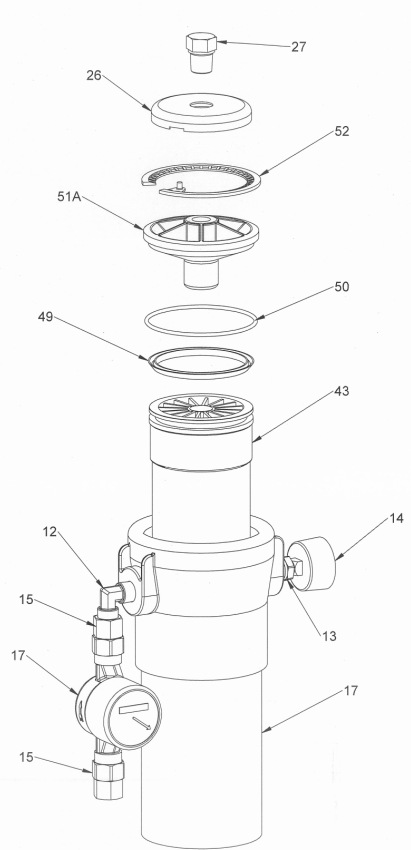

Ref. K	Part n.	Customer part n.	Description	Quantity	Validity		Price
					From	To	
0008	VTVR40030		SCREW 5/16 18 X 1 UPS	8,00			--
0018	RCVR40057		CONNECTOR G 1/2M -1/2F 45° NPT UPS	3,00			--
0028	RCVR40088		CONNECTOR G 1/2M -1/2F 90° NPT UPS	3,00			--
0034	RCVR40090		CONNECTOR ADAT. 3/4 X GH 3/4 UPS	2,00			--
0038	MPVR40261		CONTAINER UPS DI-FILTER	1,00			--
0039	RCVR40092		CONNECTOR BOCCOLA UPS	1,00			--
0040	RCVR40061		REDUCTION 3/4-3/8 M/F NPT OT. UPS	1,00			--
0041	RCDS40100		CONNECTOR G 3/8M -3/8F 90° NPT UPS	1,00			--
0043	FTAC40002		MAMBRANE OSM. RO UPS	1,00			--
0049	GUVR40058		MAMBRANE TENUTA LABBRO RO UPS	1,00			--