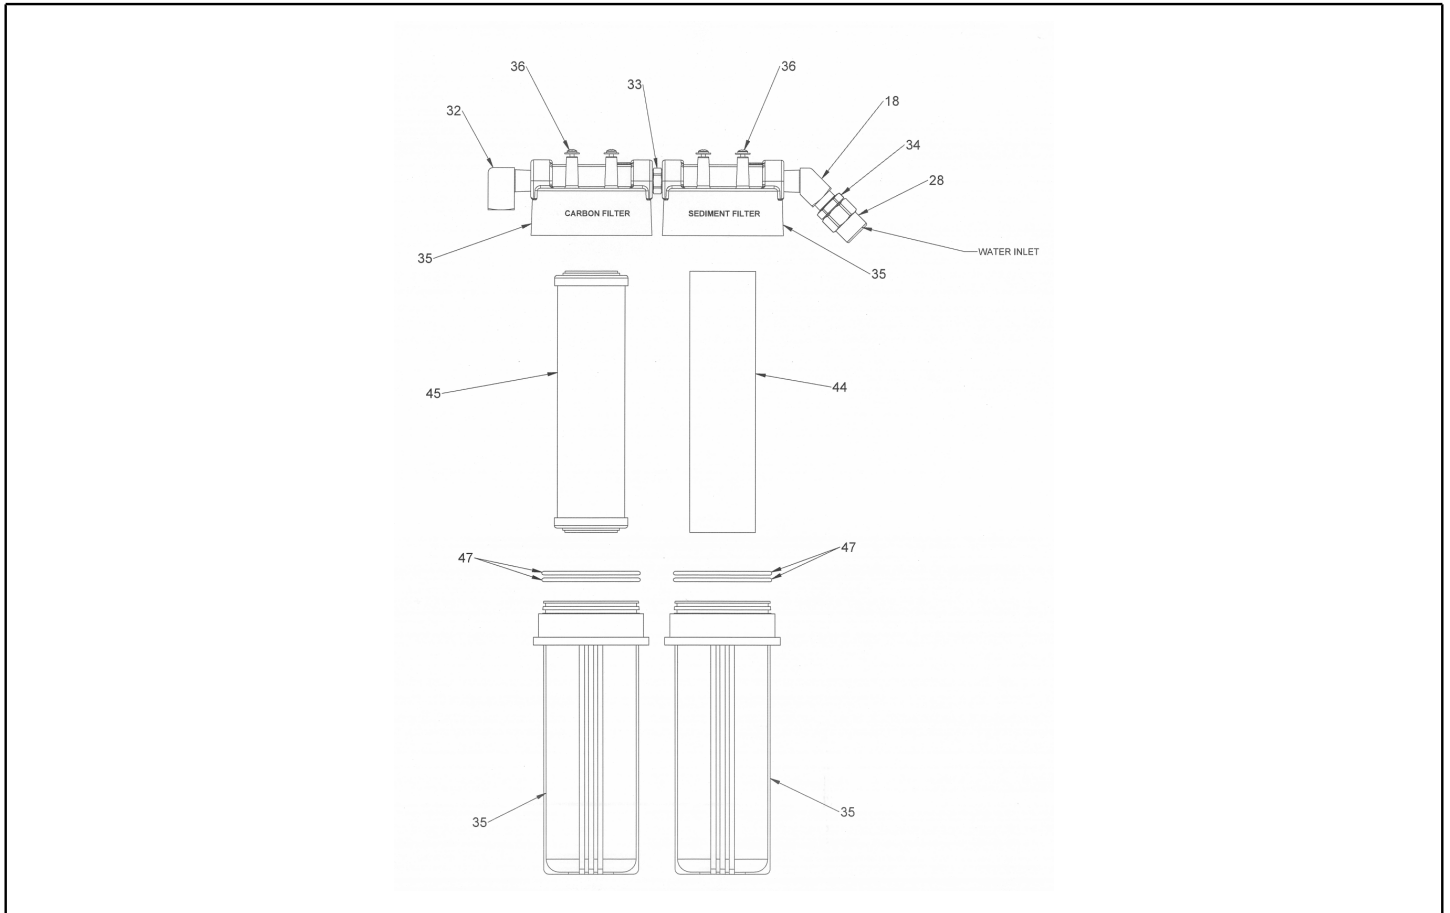

Ref. K	Part n.	Customer part n.	Description	Quantity	Validity		Price
					From	To	
0018	RCVR40057		CONNECTOR G 1/2M -1/2F 45° NPT UPS	3,00			--
0028	RCVR40088		CONNECTOR G 1/2M -1/2F 90° NPT UPS	3,00			--
0032	RCVR40059		CONNECTOR G 1/2M -1/2F 90° NPT UPS	1,00			--
0033	RCVR40089		CONNECTOR 1/2M NPT-1/2M NPT UPS	1,00			--
0034	RCVR40090		CONNECTOR ADAT. 3/4 X GH 3/4 UPS	2,00			--
0035	MPVR40260		CONTAINER UPS FILTER	2,00			--
0036	VTVR40033		SCREW 10-14 PH UPS	8,00			--
0044	FTAC40003		FILTER AC. SED. H.CART UPS	1,00			--
0045	FTAC40004		FILTER AC. CARB. H.CART UPS	1,00			--
0047	GUGO40033		O-RING SLIMLINE HOUSIN	1,00			--