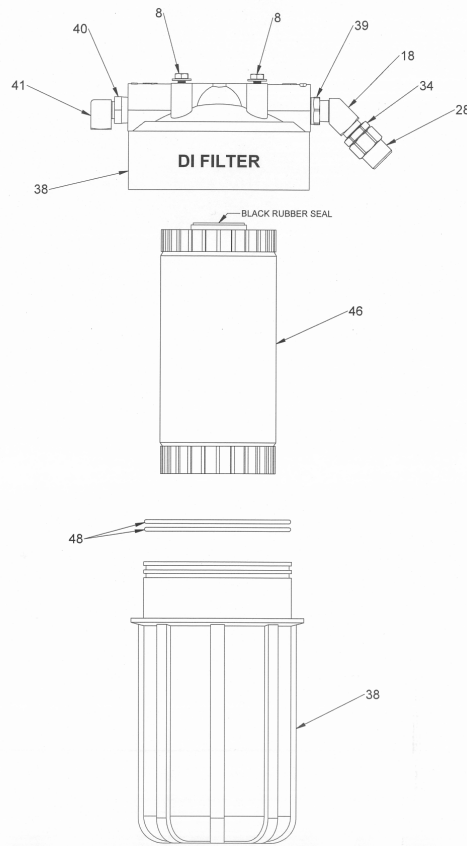

Ref. K	Part n.	Customer part n.	Description	Quantity	Validity		Price
					From	To	
0012	RCVR40055		ELBOW 1/2" M/M NPT OT. UPS	2,00			--
0013	RCVR40056		REDUCTION 1/2-1/4 M/F NPT OT. UPS	1,00			--
0014	MNMN40005		PRESSURE GAUGE 0- 14 D.50 G1/4 M	1,00			--
0017	MESB40003		WATER METER UPS	1,00			--
0026	MPVR40262		CAP UPS SEC. RO	1,00			--
0027	VTVR40016		SCREW UPS	1,00			--
0046	FTAC40005		FILTER AC. DEION. H. CART UPS	1,00			--
0048	GUGO40034		O-RING BIG GREY HOUSING	1,00			--
0050	GUGO40035		O-RING HOUSING END CAP RO UPS	1,00			--
0052	VTAE40003		CIRCLIP 4" UPS	1,00			--
051A	PVVR40263		CAP HOUSING RO UPS	1,00			--