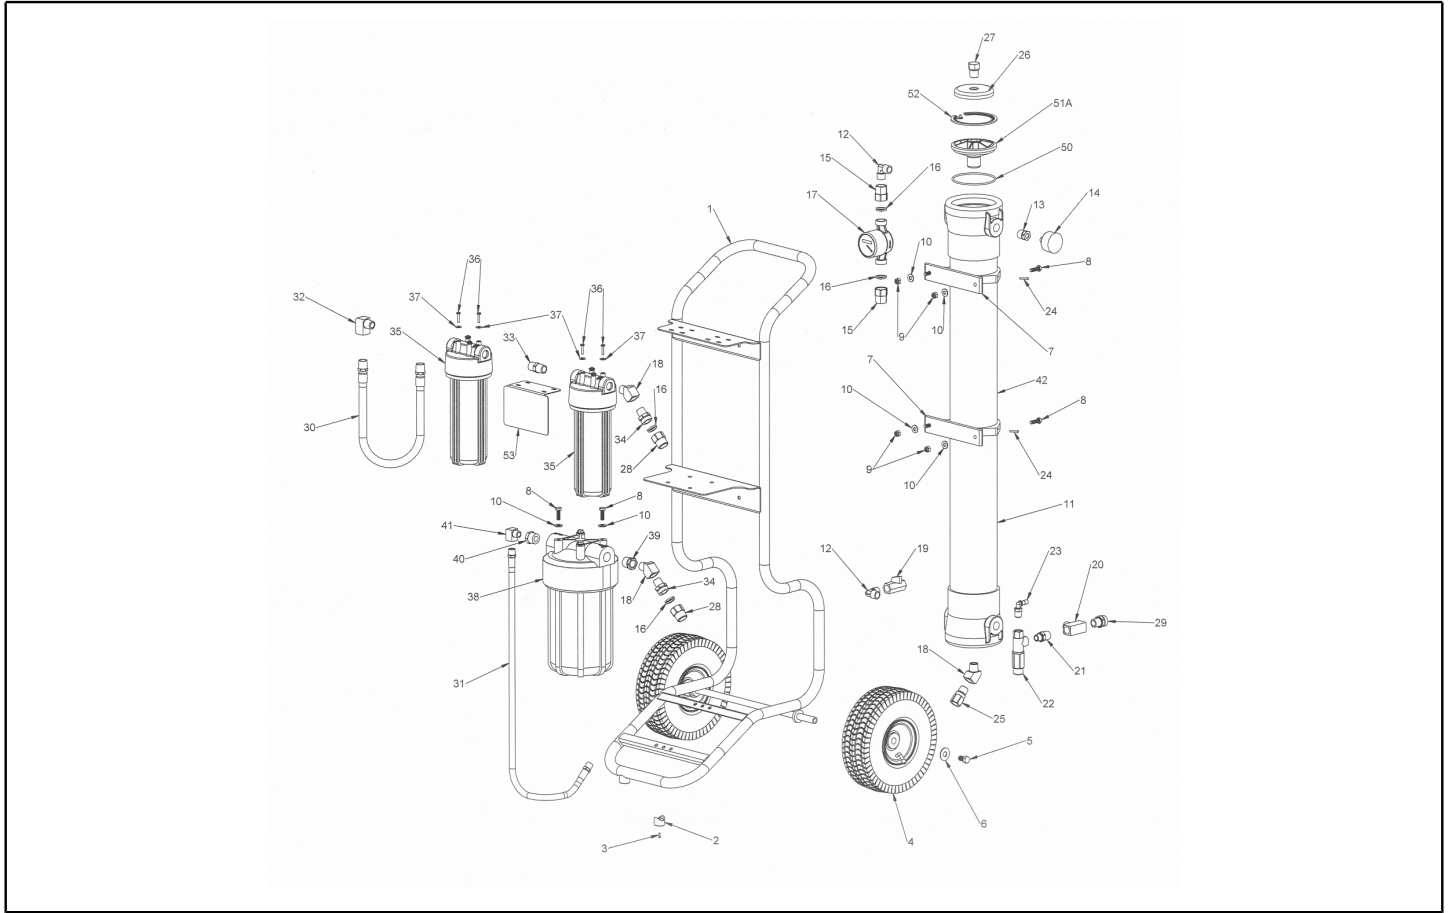

IPC

Spare parts list

Ref: APTA40000

Model: WATER SOFTNER HIGHPURE HP0 IPC

Ref. K	Part n.	Customer part n.	Description	Quantity	Validity		Price
					From	To	
0001	LAFN40485		FRAME HYDROCART	1,00			--
0002	MPVR40507		CONTAINER UPS RO	2,00			--
0003	VTVR40027		RIVET 3/16 x 0,375 UPS	2,00			--
0004	RTRT40016		WHEEL D. 10"X 3.50/ 4 D.15 PN.	2,00			--
0005	VTVR40028		SCREW 7/16-20 X .75 UPS	2,00			--
0006	VTVR40029		WASHER 7/16 UPS	2,00			--
0007	MPVR40259		SUPPORT UPS RO FILT.	2,00			--
0008	VTVR40030		SCREW 5/16 18 X 1 UPS	8,00			--
0009	VTDD40008		NUT 5/16 18 NYLOCK UPS	4,00			--
0010	VTVR40031		WASHER 5/16 UPS	8,00			--
0011	MPVR40326		CONTAINER UPS RO	1,00			--
0012	RCVR40055		ELBOW 1/2" M/M NPT OT. UPS	2,00			--
0013	RCVR40056		REDUCTION 1/2-1/4 M/F NPT OT. UPS	1,00			--
0014	MNMN40005		PRESSURE GAUGE 0- 14 D.50 G1/4 M	2,00			--
0015	RCVR40058		CONNECTOR G 3/4F -1/2F SW. OT. UPS	2,00			--
0016	GUVR40057		PACKING UPS	4,00			--
0017	MESB40003		WATER METER UPS	1,00			--
0018	RCVR40057		CONNECTOR G 1/2M -1/2F 45° NPT UPS	3,00			--
0019	VVSF40014		VALVE A SFERA UPS	1,00			--
0020	RCVR40085		CONNECTOR 1/2 "NPT TEE OT. UPS	1,00			--
0021	RCVR40086		CONNECTOR RIDUZIONE BOCCOLA HEX UPS	1,00			--
0022	VVSC40007		VALVE UPS SAFETY	1,00			--
0023	RCVR40087		CONNECTOR NYLON 3/8 NPT-M X 3/8 UPS	1,00			--
0024	VTVR40032		SCREW 6-19 X 3/4 UPS	2,00			--
0025	VVSF40012		VALVE CHECK RO UPS	1,00			--
0026	MPVR40262		CAP UPS SEC.RO	1,00			--
0027	VTVR40016		SCREW UPS	1,00			--
0028	RCVR40088		CONNECTOR G 1/2M -1/2F 90° NPT UPS	3,00			--
0029	VVAZ40014		VALVE FLOW REG. UPS-B	1,00			--
0030	TBBP40032		L.P. HOSE L=850 1/2M -1/2M	1,00			--
0031	TBBP40031		L.P. HOSE L=900 3/8NPT M -1/2SW.M	1,00			--
0032	RCVR40059		CONNECTOR G 1/2M -1/2F 90° NPT UPS	1,00			--
0033	RCVR40089		CONNECTOR 1/2M NPT-1/2M NPT UPS	1,00			--
0034	RCVR40090		CONNECTOR ADAT. 3/4 X GH 3/4 UPS	2,00			--
0035	MPVR40260		CONTAINER UPS FILTER	2,00			--
0036	VTVR40033		SCREW 10-14 PH UPS	8,00			--
0037	VTVR40034		WASHER 10 UPS	8,00			--
0038	MPVR40261		CONTAINER UPS DI-FILTER	1,00			--
0039	RCVR40092		CONNECTOR BOCCOLA UPS	1,00			--
0040	RCVR40061		REDUCTION 3/4-3/8 M/F NPT OT. UPS	1,00			--
0041	RCDS40100		CONNECTOR G 3/8M -3/8F 90° NPT UPS	1,00			--
0042	ETET40469		LABEL HIGH PURE VESSEL WRAP UPS	1,00			--
0050	GUGO40035		O-RING HOUSING END CAP RO UPS	1,00			--
0052	VTAE40003		CIRCLIP 4" UPS	1,00			--