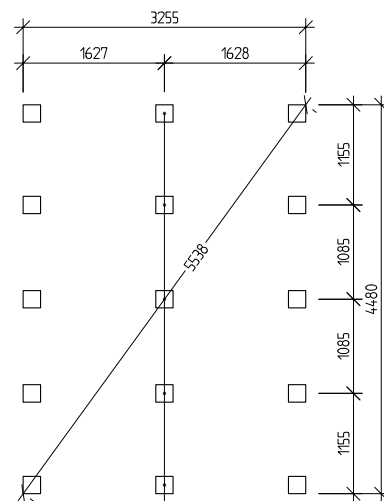

Sektion

OBS!
DENNA PLINTRAD
100 mm LÄGRE.

Plintringning