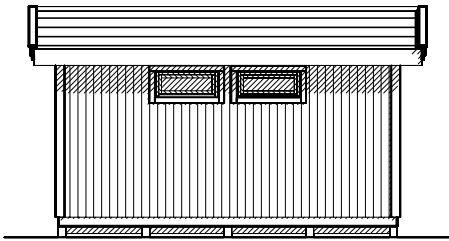

Vibo Ellinor levereras obehandlad och är extrautrustad på bilden

Vibo Ellinor 15 levereras som monteringssett med färdiga väggmoduler och gavelspetsar. Råspont till tak samt underlagsgolvträ ingår. Till huset kan man t.ex. välja isoleringspaket, taksats och plåtsats som tillval. Fina spröjsade fönster från golv till tak, vilket ger både härligt ljusinsläpp och fin utsikt. Huset har två mindre öppningsbara fönster på baksidan och ingången från ena gaveln.

Byggyta	14,8 m ²
Takyta	21,3 m ²
Taklängd	5135 mm
Takfallslängd	4114 mm
Taklutning	7°
Snözon	3,5
Totalhöjd	2900 mm
Högsta höjd inv.	2420 mm
Lägsta höjd inv.	2040 mm

Vibostugan tillverkas i vår fabrik i Ambjörnarp, strax utanför Tranemo, en liten bit utanför Borås i Västergötland. Allt virke kommer från de svenska skogarna.

Långsida

Gavelsida

Leveransbeskrivning

Tak Råspont
Fribärande takstolar
Vindskivor
Takfotsbrädor

Yttervägg Färdiga väggsektioner och gavelspetsar
Funkispanel 17 x 120 mm
Vindpapp
Väggreglar 34 x 70 mm
Knutbräda