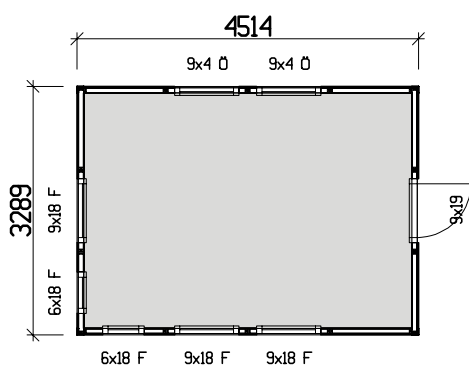

Byggyta	14,8 m ²
Takyta	21,3 m ²
Taklängd	5135 mm
Takfallslängd	4114 mm
Taklutning	7°
Snözon	3,5
Totalhöjd	2900 mm
Högsta höjd inv.	2420 mm
Lägsta höjd inv.	2040 mm

Vibostugan tillverkas i vår fabrik i Ambjörnarp, strax utanför Tranemo, en liten bit utanför Borås i Västergötland. Allt virke kommer från de svenska skogarna.