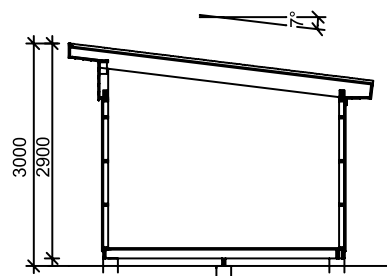

Leveransbeskrivning

Tak Råspont
Fribärande takstolar
Vindskivor
Takfotsbrädor

Yttervägg Färdiga väggsektioner och gavelspetsar
Funkispanel 17 x 120 mm
Vindpapp
Väggreglar 34 x 70 mm
Knutbräda

Golv Bärlina 100 mm
Golvbjälklag 34 x 120 mm
Underlagsgolvträ 21 mm

Dörr 1 st 9 x 19, avlångt fönster, obehandlad
Trycke och lås ingår

Fönster 3 st 9 x 18, 2 st 6 x 18 fasta, obehandlade.
Inkl. spröjs
2 st 9 x 4 öppningsbara, obehandlade

Övrigt Beslag, spik och skruv ingår
Ventilgaller

Tillval Plåtsats - Hängrännor, stuprör, fotplåt och vindskiveplåt, svart.
Taksats - Ytpapp, underlagspapp
Isolersats - Isolering till väggar, golv och tak, trossbottensstöd och trossbottensskivor.

OBS!
DENNA PLINTRAD
100 mm LÄGRE.

Plintringning