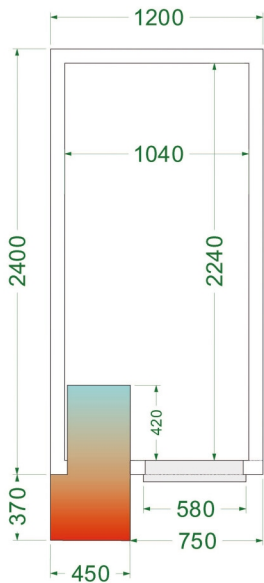

CRPF1224

Kølerum

Produktegenskaber

- Tilslutningsklar efter samling (plug-in)
- Mange tilpasningsmuligheder
- Nem adgang til produkter
- Lette at samle
- Skridsikkert gulv i SS304 rustfrit stål
- 80 mm isolering i panelerne
- Hylde kan tilkøbes
- Rampe kan tilkøbes for at sikre let adgang

Nem, økonomisk og effektiv opbevaring i kølerum

Kølerum er ideelle som plug-in, da opstilling er både hurtig og nem.

Køleenheden er forudmonteret i et panel og kræver ikke ekstra ekspertise. De udskiftelige modulpaneler tillader endda varierende placering af både panelet med køleenheden og panelet med døren.

Kølerummet kan bruges i restauranter, delikatesser, caféer osv. De er en fantastisk måde at skabe optimal og effektiv køleplads til en meget overkommelig pris. Med et kølerum kan der let tilgængelig opbevares mad, mejeriprodukter og drikkevarer.

De mange forskellige kølerumsstørrelser giver rig mulighed for tilpasning efter behov, uanset forhold. Kølerum forfindes både med køl og frys. Hylde er valgfrit og kan tilkøbes. Der kan også tilkøbes en rampe for at få let adgang til kølerummet med et rullebord eller en bakkevogn (kølerummet er ikke egnet til palleløftere).

Vores serie af kølerum og fryserum har et lavt energiforbrug takket være den effektive polyuretanisolering i panelerne kombineret med et energivenligt kølesystem.

Ikke velegnet til udendørsbrug.

Design og materialer		Mål og indhold		Strøm og forbrug						
Dørantal & type	1 hængsl. skummet dør B:580 H:1845	Intern volumen	m³	4.75	Energiforbrug	kWh/24t	17.93			
Maks gulvbelastning	kg/m²	1500	Vægtykkelse	mm	80	Årligt energiforbrug	kWh/år	6545		
Eksteriør	Hvid	Densitet isolering	kg/m³	42	Temperatur-interval	°C	0 til +8	Effekt	W	830
Interiør	Hvid	Klimaklasse		5	Brutto-/ Nettovægt	kg	300 / 270	Spænding / Frekvens	V/Hz	220-240/50
Indvendigt lys	LED	Brutto-/ Nettovolumen	l		Lydniveau	dB(A)	60	Dimensioner		
Lås	Ja				Indvendige mål (BxDxH)	mm	1040 x 2240 x 2040