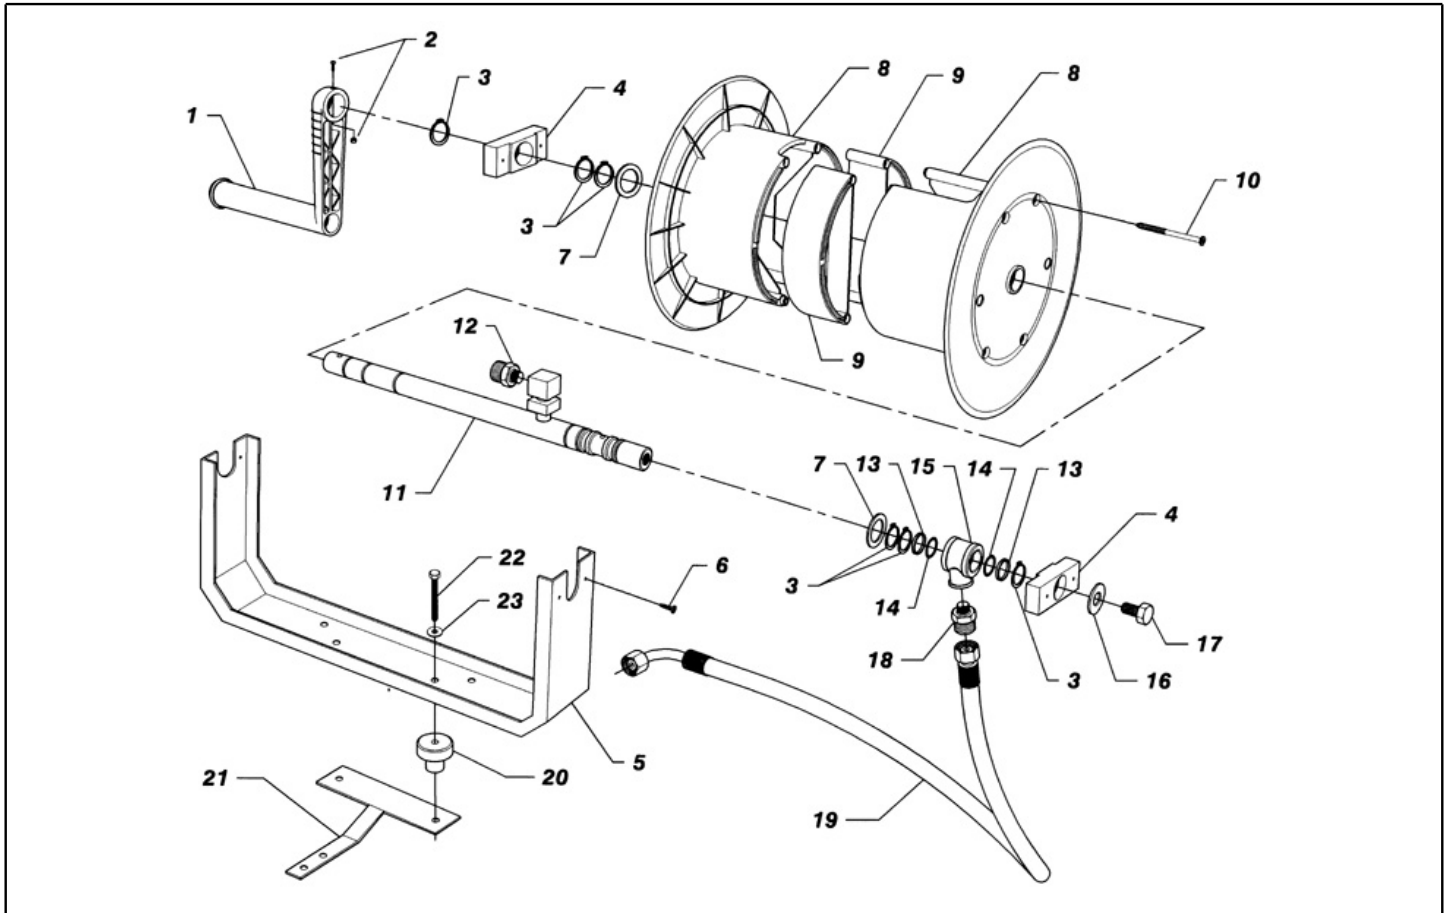

**IPC**

**Spare parts list**

Ref: KTRI40186

Model: KIT P 35- 35 BENZ P PRT

Ref. K	Part n.	Part n. 2	Description	Quantity	Validity		Price
					From	To	
0001	MPVR31495		HANDLE PRT D. 3.5	1,00			--
0002	VTVT43875		SCREW TSPEI 4X40 UNI5933	1,00			--
0003	VTAE33674		CIRCLIP D. 22 UNI 7435	2,00			--
0004	MPVR39730		BLOCK PRT AC/AF I.V NYL	1,00			--
0005	LAFN39729		HOSE WIND.SUPP. PRT MGG. I.V	1,00			--
0006	VTVT40006		SCREW AF TCB-TC 5 X20 HILO INX	4,00			--
0007	VTRS04924		WASHER D.23X 39	1,00			--
0008	MPVR37152		HOSE REEL PRT PP	2,00		30/09/2013	--
0008	MPVR40581		HOSE REEL PRT.ANM PP	2,00	01/10/2013		--
0009	MPVR39257		SPACER A.T PP	2,00			--
0010	VTVT39735		SCREW TCB-TC 5 X80 TL P/PLS	4,00			--
0011	LAFN37663		AXLE PRT	1,00		09/06/2003	--
0011	LAFN48953		AXLE PRT 2V. 3PZ.	1,00	10/06/2003		--
0012	RCIN10577		MALE COUPLING 1/4MA	1,00			--
0012	VTDD04369		NUT M 4 TEF UNI 7473	1,00			--
0013	GUVR37665		ANTI-EXTR.RING D.17.8X22 X1.5 PTFE	2,00			--
0014	GUGO01032		O-RING D. 17.13 X 2.62 NBR 70SH	2,00			--
0015	RCDS37667		BLOCK PRT OT.	1,00		04/06/2010	--
0015	RCDS89862		BLOCK PRT-P237 G3/8 OT.	1,00	05/06/2010		--
0016	VTRS00514		WASHER D.10X30X11.4	1,00			--
0017	VTVT00454		SCREW TE 10X16	1,00			--
0018	RCDS00608		NIPPLE 3/8 - 1/4 SV	1,00		04/06/2010	--
0018	RCDS00610		NIPPLE 3/8 - 3/8 SV	1,00	05/06/2010		--
0019	TBAP37922		HOSE-FITTING 3/ 8 R2 L=440 3/8F -M22F	1,00			--
0022	VTDD00491		NUT M 6 TEF	2,00			--
0022	VTVT15525		SCREW TE 6X18	2,00			--
0023	VTRS04026		WASHER D. 6X18X2.38	4,00			--