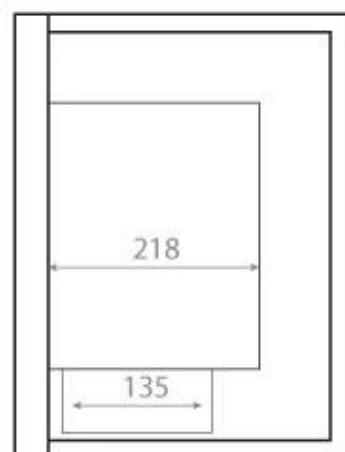

HJØRNEPEIS 85 CM - VENSTRE

BIO-30-027L

Venstrevendt hjørnebiopeis innebygd i hjørnet av en vegg. Peisen har en total bredde på 85 cm, og et brannkar på 70 cm som gir en brennetid på opptil 7,5 time på en full påfylling av bioetanol.

Brannkar

Varmeeffekt (Min.)	3 kW
--------------------	------

Størrelse

Dybde	30 cm
Høyde	39 cm
Lengde/bredde	85 cm
Vekt	22 kg

Type

Bruk	Innendørs
------	-----------

Type

Flammesyn	Venstre side
-----------	--------------

Left